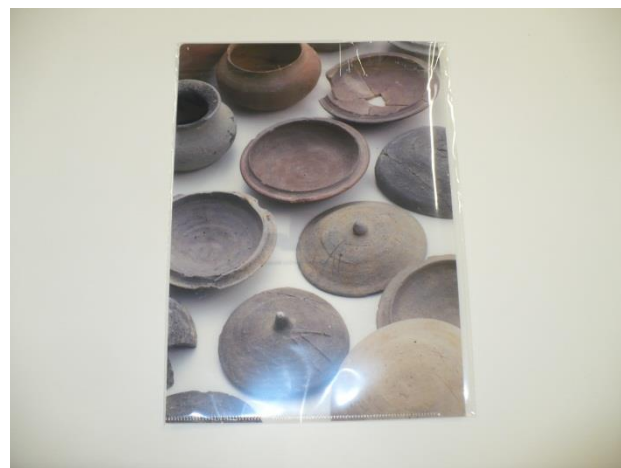

**24.オリジナル箸(きなり)**

**交換ポイント 14pt (郵送2pt)**

**25.オリジナル箸(ワイン)**

**交換ポイント 14pt (郵送2pt)**

**26.オリジナル箸セット(きなり)**

**交換ポイント 24pt (郵送2pt)**

**27.オリジナル箸セット(ワイン)**

**交換ポイント 24pt (郵送2pt)**