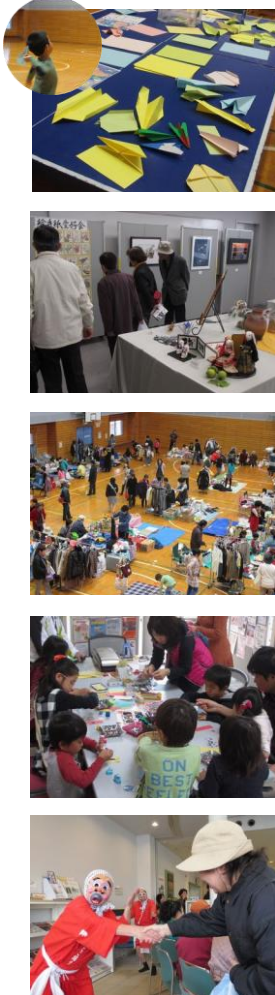

文化フェスティバルを開催しました!!

11月15日(土)と16日(日)の2日間、中央コミュニティセンターで「文化フェスティバル」が開催されました。

楽器や生バンドによる迫力ある生演奏、地域の皆さんによる作品展等に加えて、今年はNPO法人共働のまち大野中央コミュニティも本格的に参加しました。

初めての試みも多く、反省点もありましたが、当日は天候にも恵まれ、来館された皆さんのたくさん笑顔を見ることができ、とても楽しい2日間となりました。

また15日には、毎年恒例の番茶の会も同時開催され、一人暮らしの高齢者の皆さんに、食事や演芸などを楽しんでいただきました。

中央地区 コミュニティ活動応援ファンド

NPO法人共働のまち大野中央コミュニティでは、地域課題の解決に取り組む活動(団体)を対象に、大野中央地区コミュニティ活動応援ファンドのモデル事業を募集しています。

まもなく締切を迎えます。助成を希望する方はご相談下さい。

●募集期間 12月26日(金)まで
* *
* *
* *
* *

中央地区高齢者の集いの場「寄り処」が開催されます!!

第3回目となる今回は、毎回好評の血圧測定に始まり、管理栄養士による「簡単!健康料理講座」と、前回も好評だった「健康レクササイズ講座」を行います。

●ファンドモデル事業の共働団体、問い合わせ及び申し込み先
◇NPO法人共働のまち大野中央コミュニティセンター内
☎(573) 3127

クリスマスリースを作ろう!!

親子で一緒にクリスマスリースを作ってみませんか。当日は、お祭り保育園のおともだちと先生も参加します。参加を希望する方は左記まで申し込み下さい。